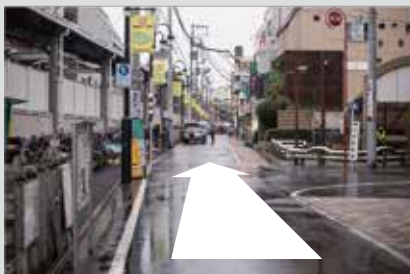

### 駅からお越しの方

・改札から右方向に進み、北口の武蔵野音大方面の階段を降りる。

・目前に江古田浅間神社が見えるので、左方向の線路沿いの道を進む。

・踏み切り近くまで進むと「江古田ゆうゆうロード」のゲートがあるので、道なりに進む。

・しばらく進むと分かれ道があるので、右方向に進む。

・焼き菓子屋「バトー」のある曲がり角を右に進む。

・路地を進み、右手にギターショップが見えたら、ギターショップの入っているビルの右奥の階段を降りる。